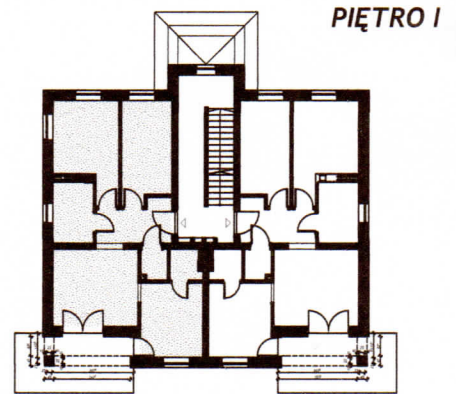

**BUDYNEK MIESZKALNY WIELORODZINNY /BUDYNEK B/
 NA OSIEDLU MIESZKANIOWYM "OSIEDLE BALISTYCZNA"
 RZESZÓW DZ.NR 2692/2 ul. BALISTYCZNA**

MIESZKANIE NR 6

KOMÓRKA LOKATORSKA

NUMER MIESZKANIA: 6

MIESZKANIE: 3 POKOJOWE

4/01	KOMUNIKACJA	5,88
4/02	POKÓJ	10,15
4/03	POKÓJ	11,32
4/04	ŁAZIENKA	4,98
4/05	POKÓJ DZIENNY Z ANEKSEM KUCHENNYM	23,57
4/06	P. GOSPODARCZE	2,05
4/07	W.C.	1,71

POWIERZCHNIA MIESZKANIA : 59,55 m²

TARAS/BALKON: 14,03 m²

NUMER KOMÓRKI LOKATORSKIEJ : P/06

POWIERZCHNIA KOMÓRKI LOKATORSKIEJ : 3,98 m²