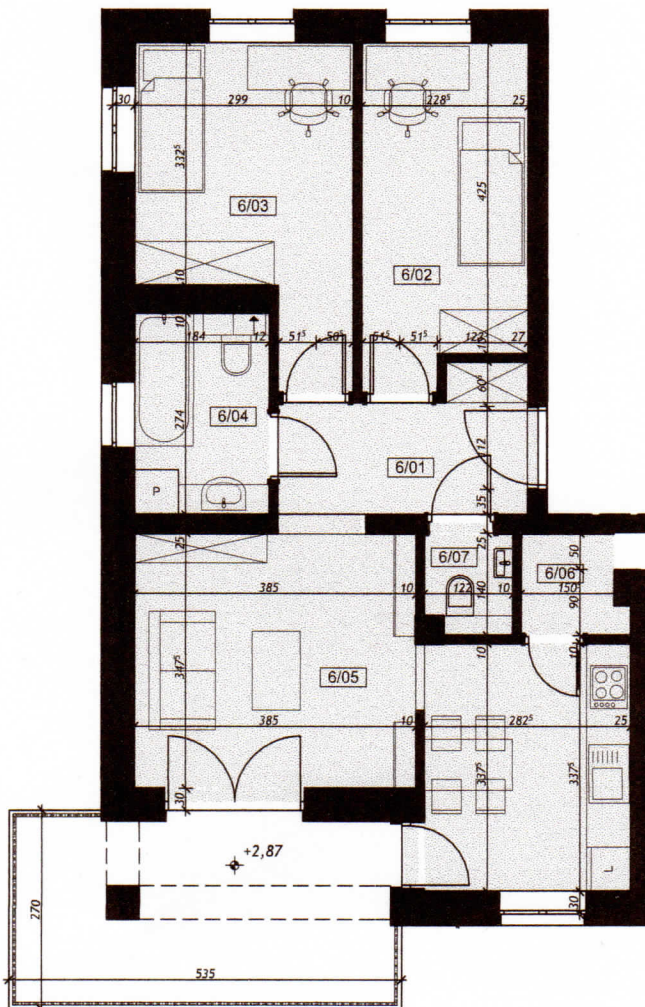

**BUDYNEK MIESZKALNY WIELORODZINNY /BUDYNEK B/
 NA OSIEDLU MIESZKANIOWYM "OSIEDLE BALISTYCZNA"
 RZESZÓW DZ.NR 2692/2 ul. BALISTYCZNA**

MIESZKANIE NR 6

KOMÓRKA LOKATORSKA

NUMER MIESZKANIA: 6

MIESZKANIE: 3 POKOJOWE

4/01	KOMUNIKACJA	5,88
4/02	POKÓJ	10,15
4/03	POKÓJ	11,32
4/04	ŁAZIENKA	4,98
4/05	POKÓJ DZIENNY Z ANEKSEM KUCHENNYM	23,57
4/06	P. GOSPODARCZE	2,05
4/07	W.C.	1,71

POWIERZCHNIA MIESZKANIA : 59,55 m²

TARAS/BALKON: 14,03 m²

NUMER KOMÓRKI LOKATORSKIEJ : P/06

POWIERZCHNIA KOMÓRKI LOKATORSKIEJ : 3,98 m²